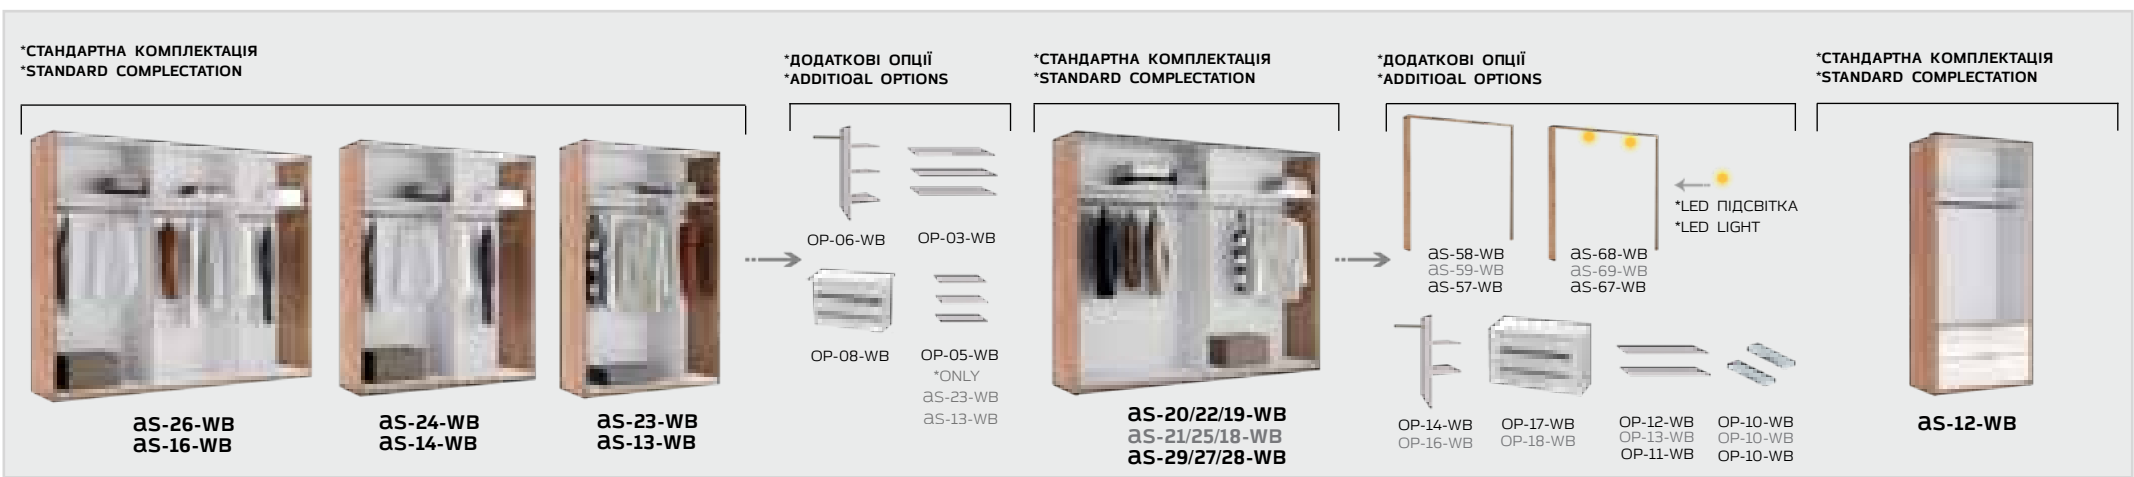

↓ *ОПЦІЯ ШУХЛЯДА
*ADDITIONAL OPTION DRAWER

↓ *ТУМБИ 2ШТ
*NIGHTSTANDS 2PCS