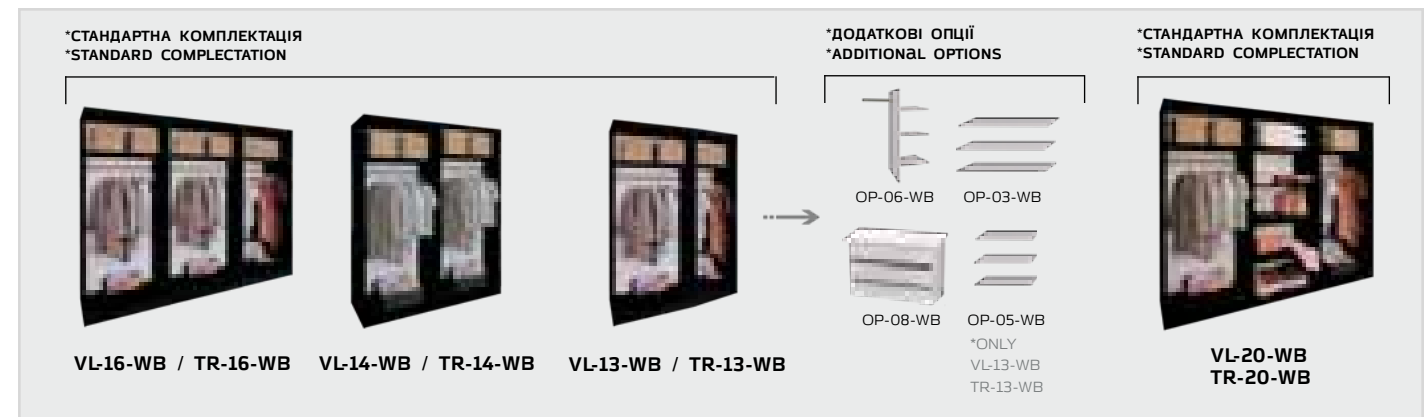

TR-39-WB
→/↑/↑
1854/2144/1075

TR-47-WB
→/↑/↑
1654/2160/1075

TR-49-WB
→/↑/↑
1854/2160/1075

TR-36-WB
→/↑/↑
1654/2144/1055

TR-46-WB
→/↑/↑
1654/2160/1055

TR-51-WB
→/↑/↑
600/360/350

TR-63-WB
→/↑/↑
1200/460/800