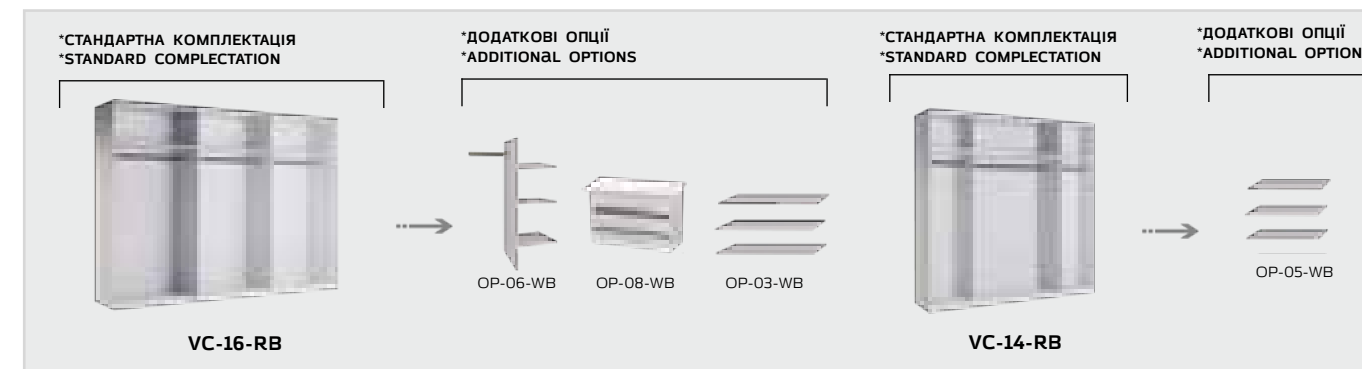

VICTORIA

РАДІКА БЕЖ / RADICA BEIGE

*високоглянцеве покриття
*high gloss coating

*ліжко з м'якою спинкою
*bed with soft headboard