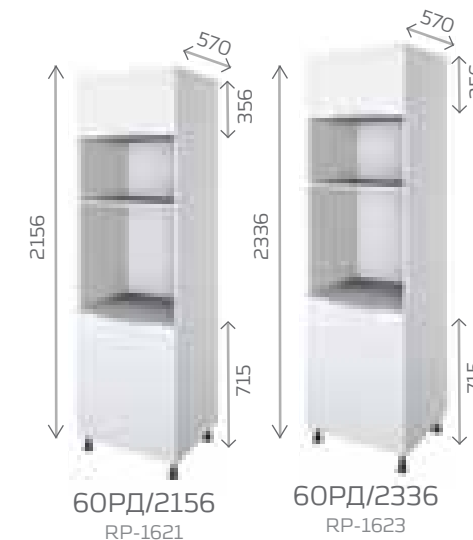

ВЕРХНІ СЕКЦІЇ: 360*550мм/
UPPER SECTION: 360*550мм

500	600	800	600
50Ba/360 RB-1515	60Ba/360 RB-1615	80Ba/360 RB-1815	

ВЕРХНІ СЕКЦІЇ: 360*320мм/
UPPER SECTION: 360*320мм

500	600	800	1000
50B/360 RB-1510	50BP/360 RB-1513-ST	60B/360 RB-1610	60BP/360 RB-1612-ST
		80B/360 RB-1810	80BP/360 RB-1812-ST

НИЖНІ СЕКЦІЇ: 820*520мм/
LOW SECTION: 820*520мм

50	150	200	300	400	450	500	600	800	1000	КУТ/ CORNER	ЗАКІНЧЕННЯ/ ENDING			
5BHP/720 RP-1010	15H/820 RH-1111	20HK/820 RH-1211	30H/820 RH-1311	40H/820 RH-1411-WB	40H дв. шх/820 RH-1421	45H/820 RH-1413	50H/820 RH-1511	60HM/820 RH-1622	60HDШ/820 RH-1611	60HD/820 RH-1610	80H/820 RH-1821	100H/820 RH-1021	90HKП/820 RH-1911	30H3K/820 RH-1912
				40H 3шх/820 RH-1431				60H/820 RH-1621	60H 2шх/820 RH-1623	60H 3шх/820 RH-1631	80H 2шх/820 RH-1823	80HM/820 RH-1822	90HKТ/820 RH-1914	30H3P/820 RH-1913 *IN EDITION-LV

ORLANDO

ФАСАДИ ДСП /
CHIPBOARD FACADE

РЕКОМЕНДОВАНА РУЧКА /
RECOMMENDED HANDLE

ПЕНАЛ/ HIGH CABINET

КУХНІ
KITCHENS