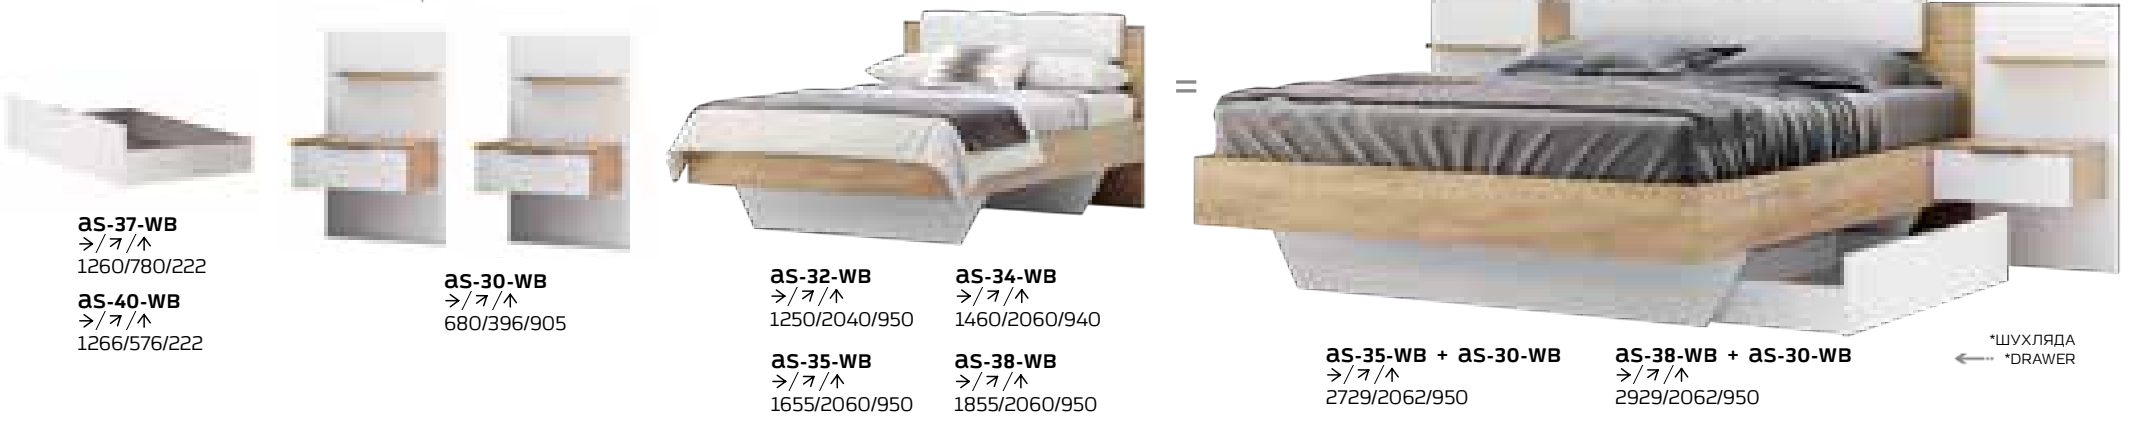

*додаткова опція ліжка - шухляда
*additional options bed with drawer

*ліжко з м'якою спинкою
*bed with soft headboard

↓ *ОПЦІЯ ШУХЛЯДА
*ADDITIONAL OPTION DRAWER

↓ *ТУМБИ 2ШТ
*NIGHTSTANDS 2PCS

RAMONA

ДУБ КРАФТ - МАТ ЛАВА /
CRAFT OAK - MATTE LAVA