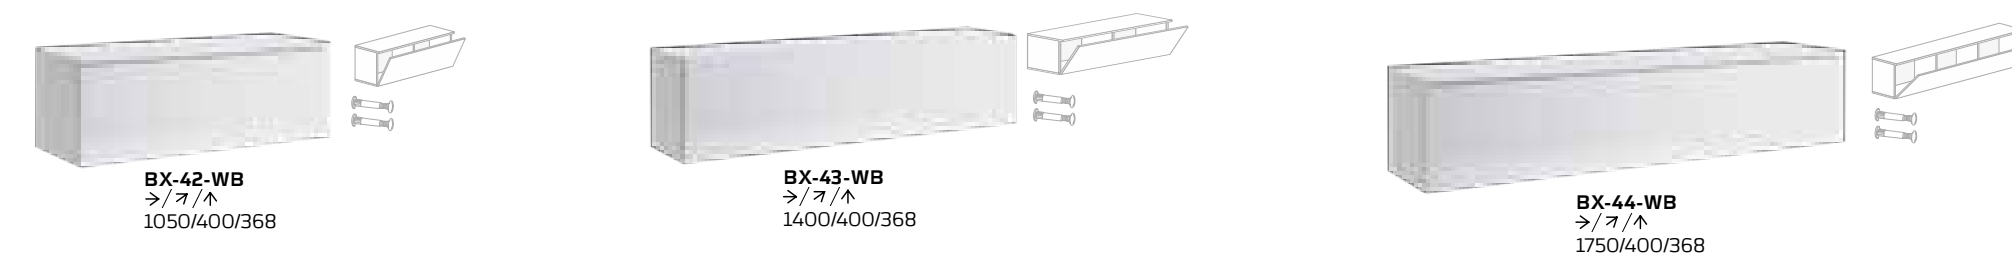

➤/➤/▲
2800/320/1750

BOX-V4

➤/➤/▲
2450/320/1800

BOX

WHITE

Модулі TV / TV modules

BOX

BLACK