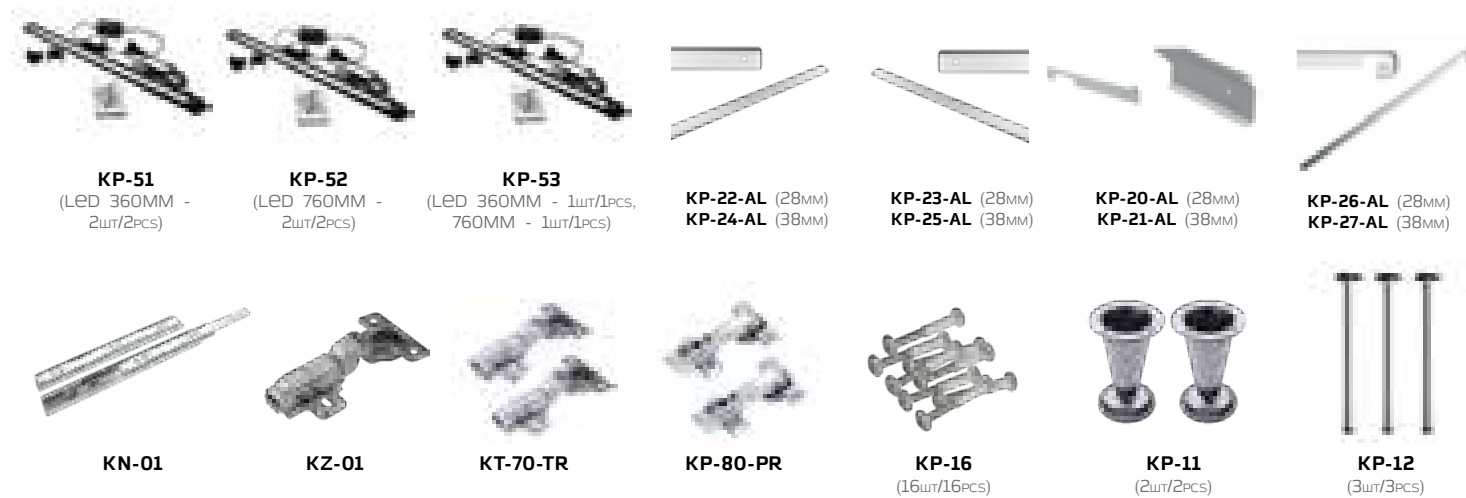

ДОДАТКОВІ ОПЦІЇ/
ADDITIONAL OPTIONS