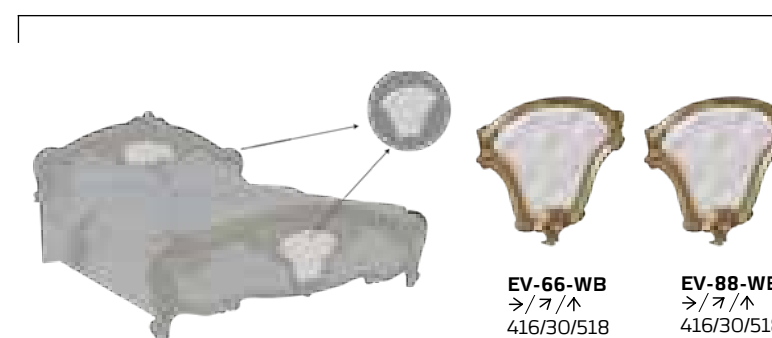

*ДОДАТКОВІ ОПЦІЇ
*ADDITIONAL OPTIONS

EV-88-WB
→/↗/↖
416/30/518

*СТАНДАРТНА КОМПЛЕКТАЦІЯ
*STANDARD COMPLECTATION

*ДОДАТКОВІ ОПЦІЇ
*ADDITIONAL OPTIONS

*СТАНДАРТНА КОМПЛЕКТАЦІЯ
*STANDARD COMPLECTATION

*ДОДАТКОВІ ОПЦІЇ
*ADDITIONAL OPTIONS