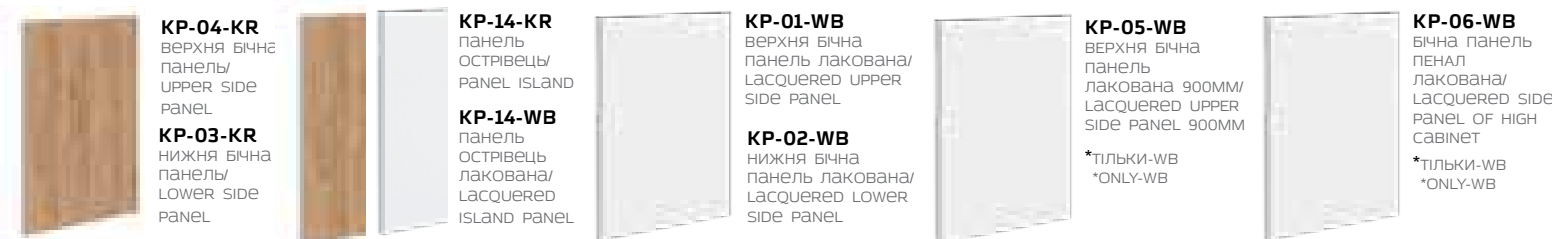

ДОСТУПНІ КОЛЬОРИ СТИЛЬНИЦЬ / AVAILABLE WORKTOP COLORS

СТИЛЬЦІ/
CHAIRS

ВИДИ СТИЛЬНИЦЬ / TYPES WORKTOP

РУЧКИ/
HANDLES

ПАНЕЛІ / PANELS

КОЛЬОРИ ПАНЕЛЕЙ МДФ/
COLORS OF MDF PANELS

КОЛЬОРИ ПАНЕЛЕЙ ДСП/
COLORS OF CHIPBOARD PANELS