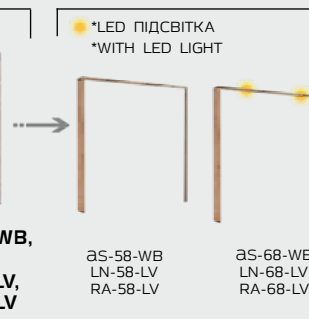

AS-58-WB LN-58-LV
RA-58-LV
AS-68-WB LN-68-LV
RA-68-LV
OP-14-WB
OP-12-WB
OP-17-WB
OP-10-WB