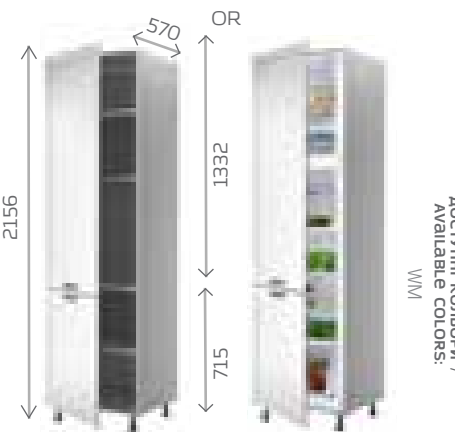

VINTAGE

ФАСАДИ МДФ /
MDF FACADES

білий мат / white matte WM

РЕКОМЕНДОВАНА РУЧКА /
RECOMMENDED HANDLE

VN-01
128MM

VN-02
128MM

ПЕНАЛ/ HIGH CABINET

60Р/2156
VP-1622