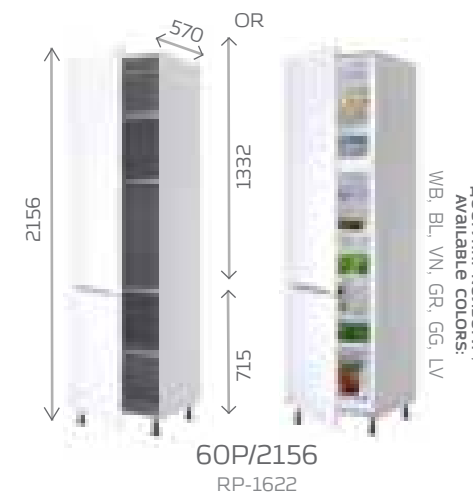

ВЕРХНІ СЕКЦІЇ: 360*550мм/
UPPER SECTION: 360*550мм

500	600	800	600
50Ba/360 RB-1515	60Ba/360 RB-1615	80Ba/360 RB-1815	

ВЕРХНІ СЕКЦІЇ: 360*320мм/
UPPER SECTION: 360*320мм

500	600	800	1000
50B/360 RB-1510	50BP/360 RB-1513-ST	60B/360 RB-1610	60BP/360 RB-1612-ST
		80B/360 RB-1810	80BP/360 RB-1812-ST

НИЖНІ СЕКЦІЇ: 820*520мм/
LOW SECTION: 820*520мм

50	150	200	300	400	450	500	600	800	1000	КУТ/ CORNER	ЗАКІНЧЕННЯ/ ENDING			
5BHP/720 RP-1010	15H/820 RH-1111	20HK/820 RH-1211	30H/820 RH-1311	40H/820 RH-1411-WB	40H дв. шх/820 RH-1421	45H/820 RH-1413	50H/820 RH-1511	60HM/820 RH-1622	60HDШ/820 RH-1611	60HD/820 RH-1610	80H/820 RH-1821	100H/820 RH-1021	90HKП/820 RH-1911	30H3K/820 RH-1912
				40H 3шх/820 RH-1431				60H/820 RH-1621	60H 2шх/820 RH-1623	60H 3шх/820 RH-1631	80H 2шх/820 RH-1823	80HM/820 RH-1822	90HKТ/820 RH-1914	30H3P/820 RH-1913 *IN EDITION-LV

ORLANDO

ФАСАДИ ДСП /
CHIPBOARD FACADE

РЕКОМЕНДОВАНА РУЧКА /
RECOMMENDED HANDLE

ПЕНАЛ/ HIGH CABINET

КУХНІ
KITCHENS