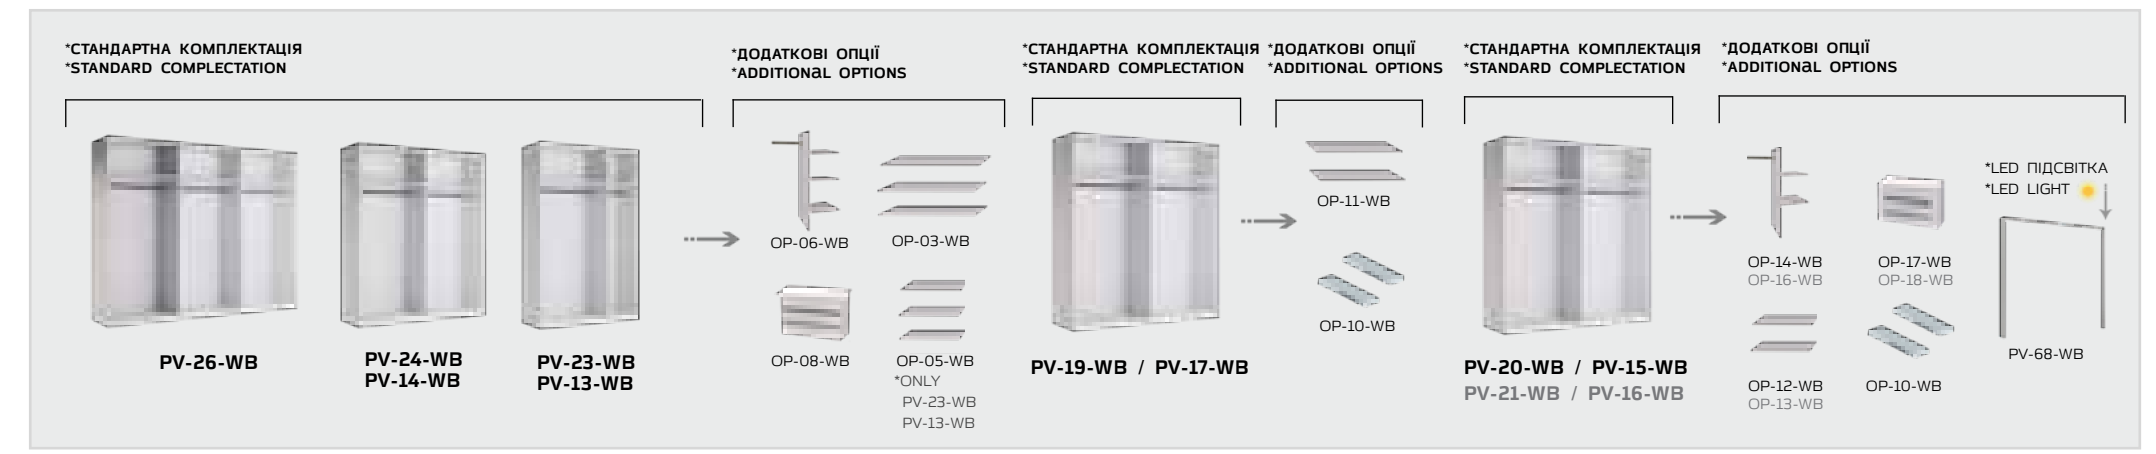

PV-37-WB
→/→/↑
1940/2120/1250

PV-36-WB
→/→/↑
1940/2120/1250

PV-63-WB
→/→/↑
1180/490/820

PV-76-WB
→/→/↑
1450/490/820

PV-74-WB
→/→/↑
1580/466/710

PV-81-WB
→/→/↑
920/80/995

IMPERIA

ЛЯНЕЦЬ БІЛИЙ / GLOSS WHITE