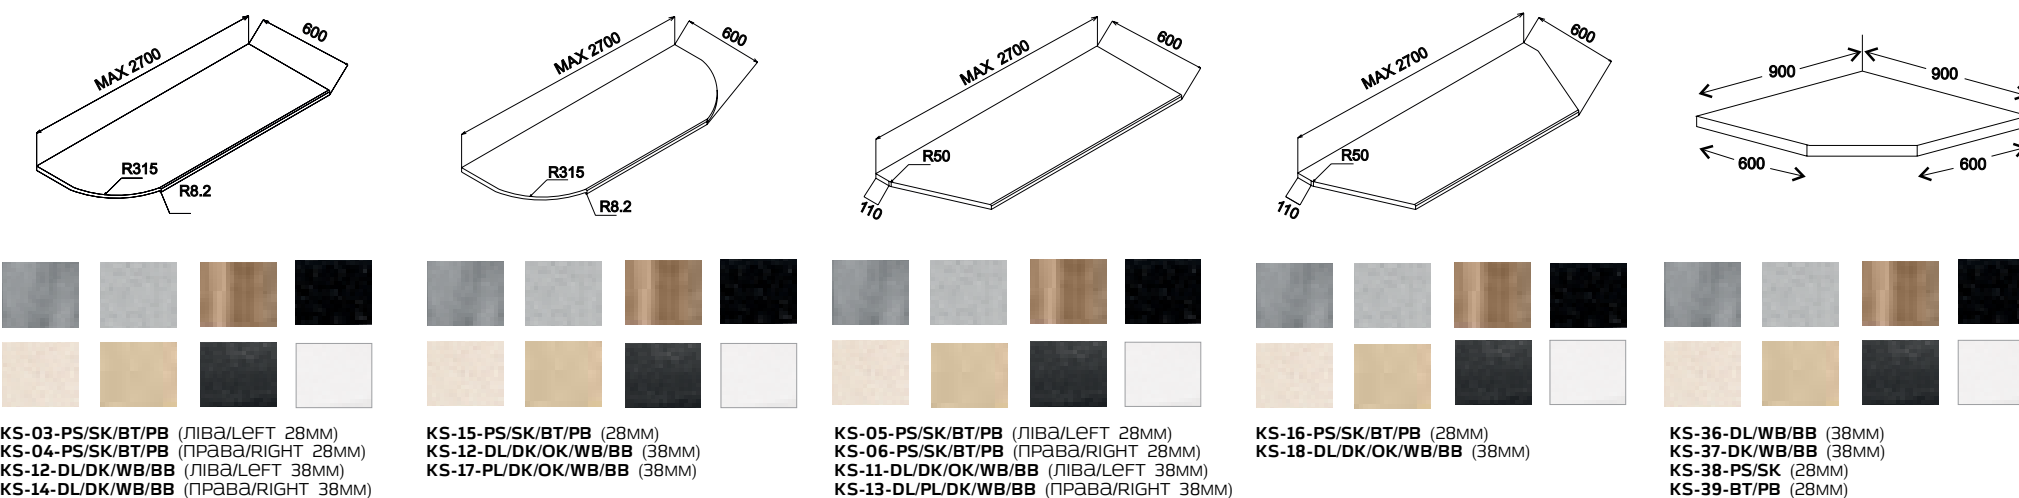

ДОСТУПНІ КОЛЬОРИ СТИЛЬНИЦЬ / AVAILABLE WORKTOP COLORS

СТИЛЬЦІ/
CHAIRS

ВИДИ СТИЛЬНИЦЬ / TYPES WORKTOP

РУЧКИ/
HANDLES

ПАНЕЛІ / PANELS

КОЛЬОРИ ПАНЕЛЕЙ МДФ/
COLORS OF MDF PANELS

КОЛЬОРИ ПАНЕЛЕЙ ДСП/
COLORS OF CHIPBOARD PANELS