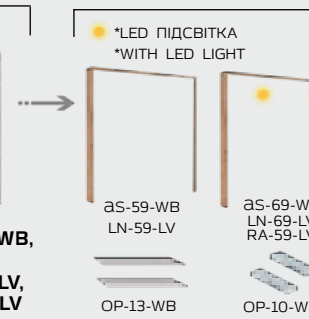

AS-59-WB LN-59-LV
AS-69-WB LN-69-LV
RA-59-LV
OP-13-WB
OP-10-WB
OP-16-WB
OP-18-WB
RA-69-LV