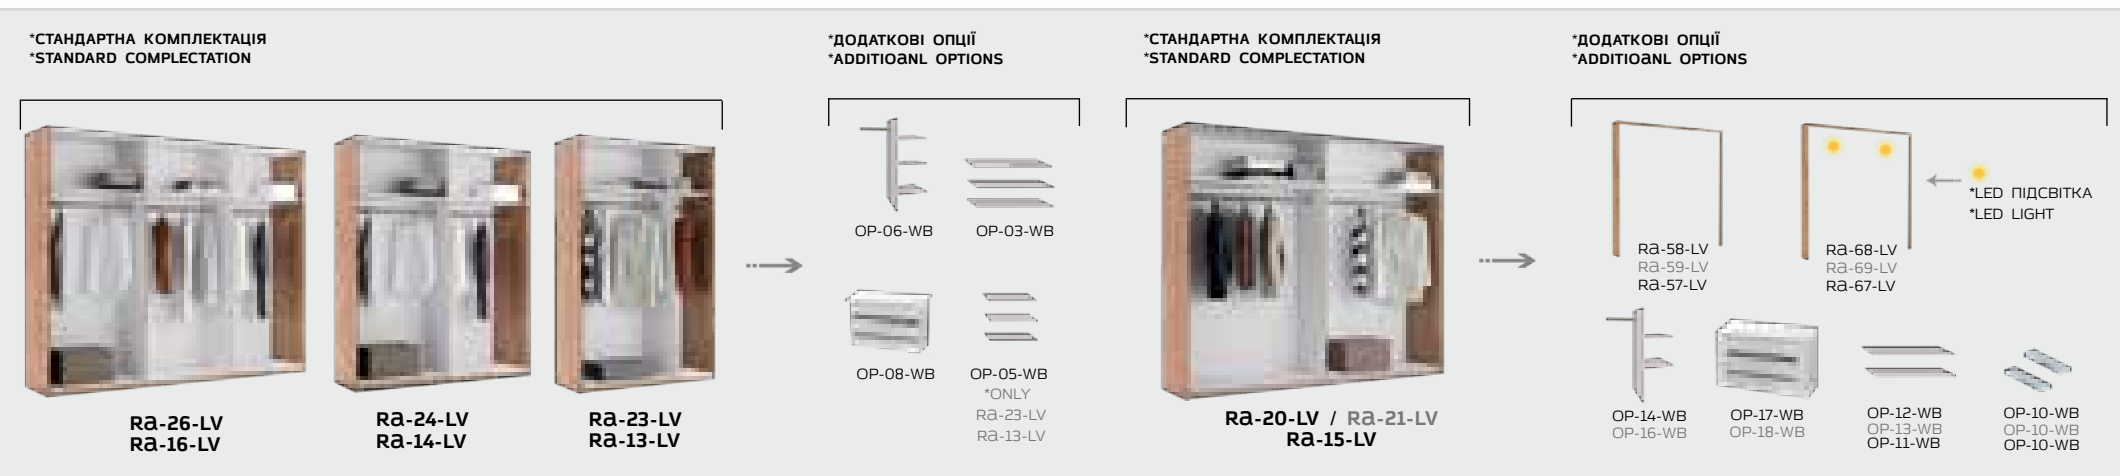

*матове покриття
*matte coating

*додаткова опція шафи-купе - LED підсвітка
*additional options wardrobe with sliding doors LED light

*заокруглені кутики ліжка
*rounded corners of the bed

*ліжка з м'якою спинкою
*bed with soft headboard