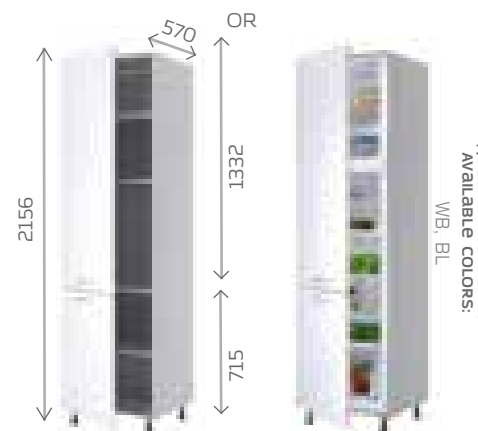

ВЕРХНІ СЕКЦІЇ: 360*320мм/
UPPER SECTION: 360*320мм

500	600	800	600
 50В/360 SB-1510	 60ВВ/360 SB-1614	 60В/360 SB-1610	 60ВДР/360 SB-1615
 50ВР/360 SB-1513-ST	 80ВВ/360 SB-1813	 80В/360 SB-1810	 80ВДР/360 SB-1814
	 80ВР/360 SB-1812-ST	 80ВР/360 SB-1812-ST	 60ВВТ/510 SB-1613

НИЖНІ СЕКЦІЇ: 820*520мм/
LOW SECTION: 820*520мм

50	150	200	300	400	450	500	600	800	КУТ/ CORNER	ЗАКІНЧЕННЯ/ ENDING				
 5ВНП/720 SP-1010	 15Н/820 SH-1111	 20НК/820 SH-1211	 30Н/820 SH-1311	 40Н/820 SH-1411	 40Нзшх/820 SH-1431	 45Н/820 SH-1413	 50Н/820 SH-1511	 60НМ/820 SH-1622	 60НДШ/820 SH-1611 *Тільки - WB *ONLY WHITE-WB	 60НД/820 SH-1610	 80Н/820 SH-1821	 90НКП/820 SH-1911	 30НЗК/820 SH-1912	
								 60Н/820 SH-1621	 60Н зшх/820 SH-1623	 60Н зшх/820 SH-1631	 80Н зшх/820 SH-1823	 80НМ/820 SH-1822	 90НКТ/820 SH-1914	 30НЗР/820 SH-1913

SOFIA

ФАСАДИ МДФ /
MDF FACADES

WB

глянець білий /white gloss

BL

глянець чорний /black gloss

РЕКОМЕНДОВАНА РУЧКА /
RECOMMENDED HANDLE

SV-01
128MM

SV-02
128MM

ПЕНАЛ/ HIGH CABINET

60Р/2156
SP-1622