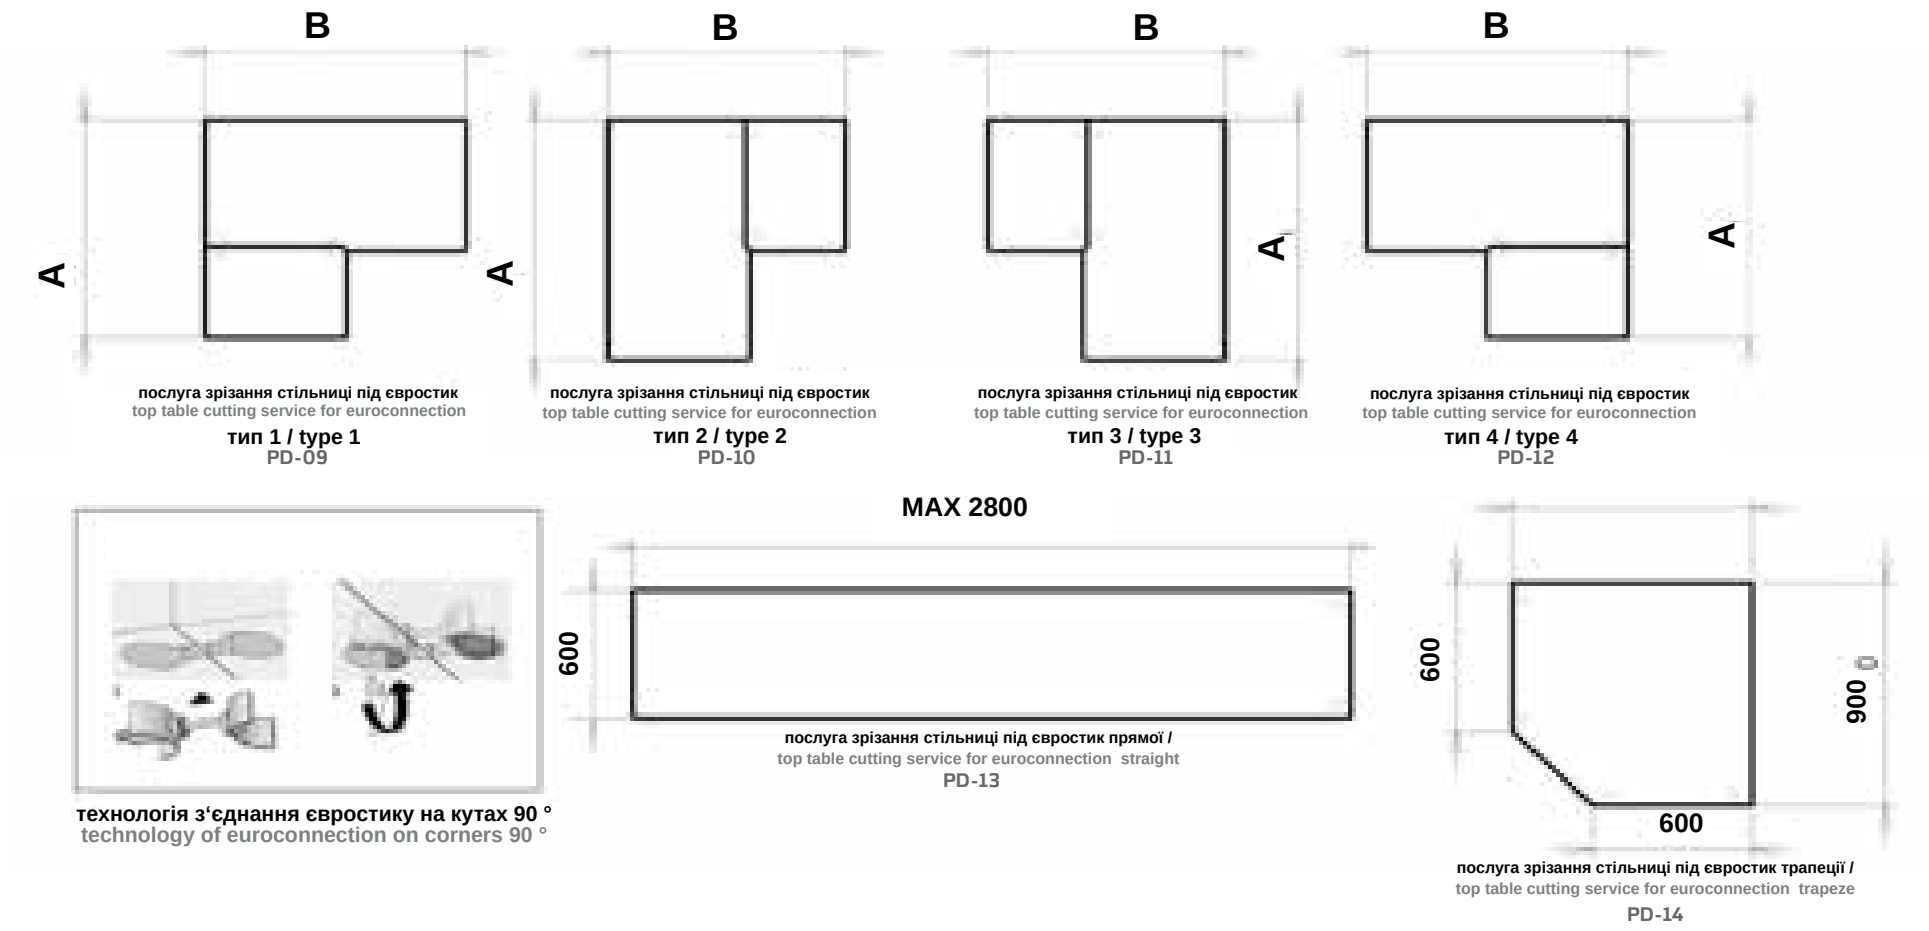

12 Посилене та якісне карго звичайне та карго-пенал з плавним закриттям / Reinforced and high-quality standard cargo and high cabinet cargo with soft closing

13 Секції під пляшки / Sections for bottles

14 Широка лінійка пеналів та верхніх секцій 900мм / Wide range of high cabinets and upper sections 900mm

15 Можливість замовлення компенсаційних секцій будь-якого розміру з кроком 1см (від 21см до 44см), що дозволить заповнити та скомплектувати кухню для кожного клієнта / Compensation sections It is possible to order any size with step 1cm (from 21cm to 44cm), which will allow to fill up and complete the kitchen for each customer

*Термін виконання 10 робочих днів / *Production term 10 working days

СХЕМА СТИКУВАННЯ СТІЛЬНИЦЬ (ЄВРОСТИК) / THE SCHEME OF TABLE-TOPS CONNECTIONS
ВИД ЗВЕРХУ / TOP VIEW