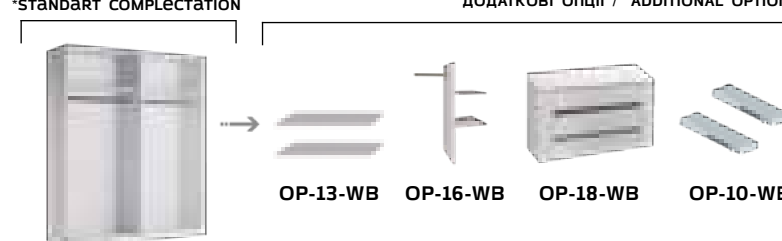

FM-16/26-WB   **FM-14/24-WB**   **FM-13/23-WB**

OP-06-WB   **OP-03-WB**   **OP-08-WB**   **OP-05-WB**   **OP-23-WB**   **OP-25-WB**   **OP-24-WB**   **FM-11-WB**

FM-22-WB   **FM-15-WB**   **FM-17-WB**

FM-25-WB/FM-27-WB   **OP-13-WB**   **OP-16-WB**   **OP-18-WB**   **OP-10-WB**