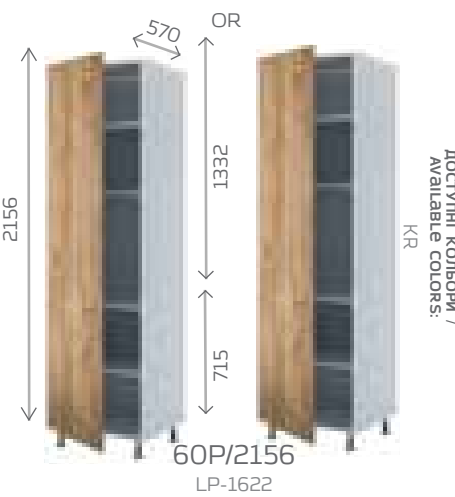

ВЕРХНІ СЕКЦІЇ: 360*550мм/
UPPER SECTION: 360*550мм

500	600	800	600
50ВВ/360 LB-1515	60ВВ/360 LB-1615	80ВВ/360 LB-1815	60ВВТ/510 LB-1613
50В/360 LB-1510	60В/360 LB-1610	80В/360 LB-1810	
50ВР/360 LB-1513-ST	60ВР/360 LB-1612-ST	80ВР/360 LB-1812-ST	

ВЕРХНІ СЕКЦІЇ: 360*320мм/
UPPER SECTION: 360*320мм

500	600	800	1000	КУТ/ CORNER	ЗАКІНЧЕННЯ/ ENDING
50Н/820 LH-1511	60НМ/820 LH-1622	80Н/820 LH-1821	100Н/820 LH-1021	90НКП/820 LH-1911	30НЗК/820 LH-1912
	60НДШ/820 LH-1611				
	60НД/820 LH-1610				
	60Н/820 LH-1621	80Н/820 LH-1823		90НКТ/820 LH-1914	
	60Н 2шх/820 LH-1623				
	60Н 3шх/820 LH-1631	80НМ/820 LH-1822			

НИЖНІ СЕКЦІЇ: 820*520мм/
LOW SECTION: 820*520мм

50	150	200	300	400	450	500	600	800	1000	КУТ/ CORNER	ЗАКІНЧЕННЯ/ ENDING
5ВНП/720 LP-1010	15Н/820 LH-1111	20НК/820 LH-1211	30Н/820 LH-1311	40Н/820 LH-1411	40Н дв. шх/820 LH-1421	45Н/820 LH-1413	60НМ/820 LH-1622	80Н/820 LH-1821	100Н/820 LH-1021	90НКП/820 LH-1911	30НЗК/820 LH-1912
				40Н 3шх/820 LH-1431			60Н/820 LH-1621	80Н 2шх/820 LH-1823		90НКТ/820 LH-1914	
							60Н 2шх/820 LH-1623				
							60Н 3шх/820 LH-1631	80НМ/820 LH-1822			

FLORENC

ФАСАДИ ДСП /
CHIPBOARD FACADE

глянець білий / white gloss

лава мат / lava matte

дуб крафт / oak craft

РЕКОМЕНДОВАНА РУЧКА /
RECOMMENDED HANDLE

RR-01
128MM

RR-02
128MM

ПЕНАЛ/ HIGH CABINET

КУХНІ
KITCHENS