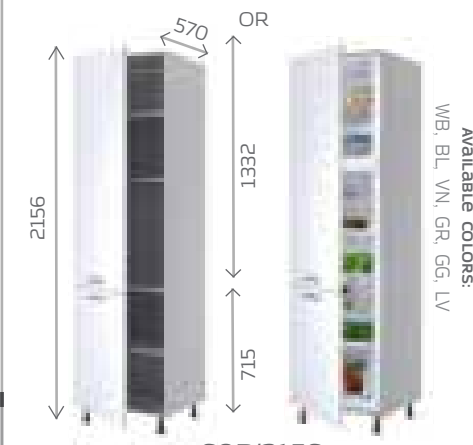

500	600		800		600				
						50Ba/360 BB-1515	60Ba/360 BB-1615	80Ba/360 BB-1815							
						50B/360 BB-1510	50BP/360 BB-1513-ST	60B/360 BB-1610	60BP/360 BB-1612-ST	80B/360 BB-1810	80BP/360 BB-1812-ST	60BBT/510 BB-1613			

ВЕРХНІ СЕКЦІЇ: 360*320мм /
UPPER SECTION: 360*320мм

												600	
												60P/2156 BP-1622	

НИЖНІ СЕКЦІЇ: 820*520мм /
LOW SECTION: 820*520мм

50	150	200	300	400		450	500	600			800	1000	КУТ/ CORNER	ЗАКІНЧЕННЯ/ ENDING	
5BHP/720 BP-1010	15H/820 BH-1111	20HK/820 BH-1211	30H/820 BH-1311	40H/820 BH-1411-WB	40H дв. шх/820 BH-1421	45H/820 BH-1413	50H/820 BH-1511	60HM/820 BH-1622	60H ДШ/820 BH-1611	60H Д/820 BH-1610	80H/820 BH-1821	100H/820 BH-1021	90HKП/820 BH-1911	30H3K/820 BH-1912	
				40H зшх/820 BH-1431				60H/820 BH-1621	60H зшх/820 BH-1623	60H зшх/820 BH-1631	80H зшх/820 BH-1823	80HM/820 BH-1822	90HKT/820 BH-1914	30H3P/820 BH-1913 *OKPIM LV *BESIDES LV	

BIANCA

ФАСАДИ ДСП /
CHIPBOARD FACADE

глянець білий /white gloss	глянець червоний /red gloss
глянець чорний /black gloss	лава мат /lava matte

РЕКОМЕНДОВАНА РУЧКА /
RECOMMENDED HANDLE

ПЕНАЛ/ HIGH CABINET

ДОСТУПНІ КОЛІРИ /
AVAILABLE COLORS: WB, BL, VN, GR, GG, LV