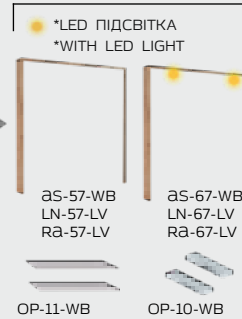

AS-57-WB LN-57-LV
RA-57-LV
OP-11-WB
AS-67-WB LN-67-LV
RA-67-LV
OP-10-WB