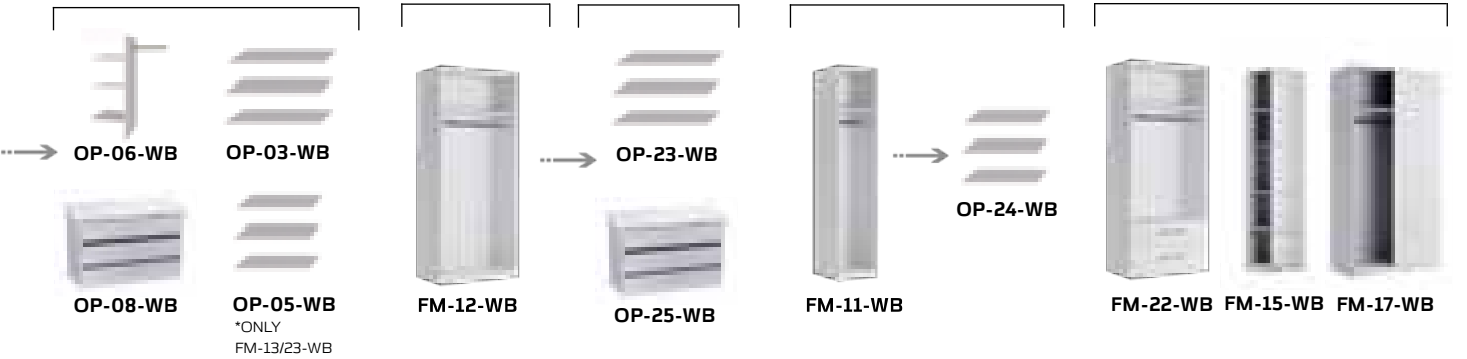

*ДОДАТКОВІ ОПЦІЇ / *ADDITIONAL OPTIONS