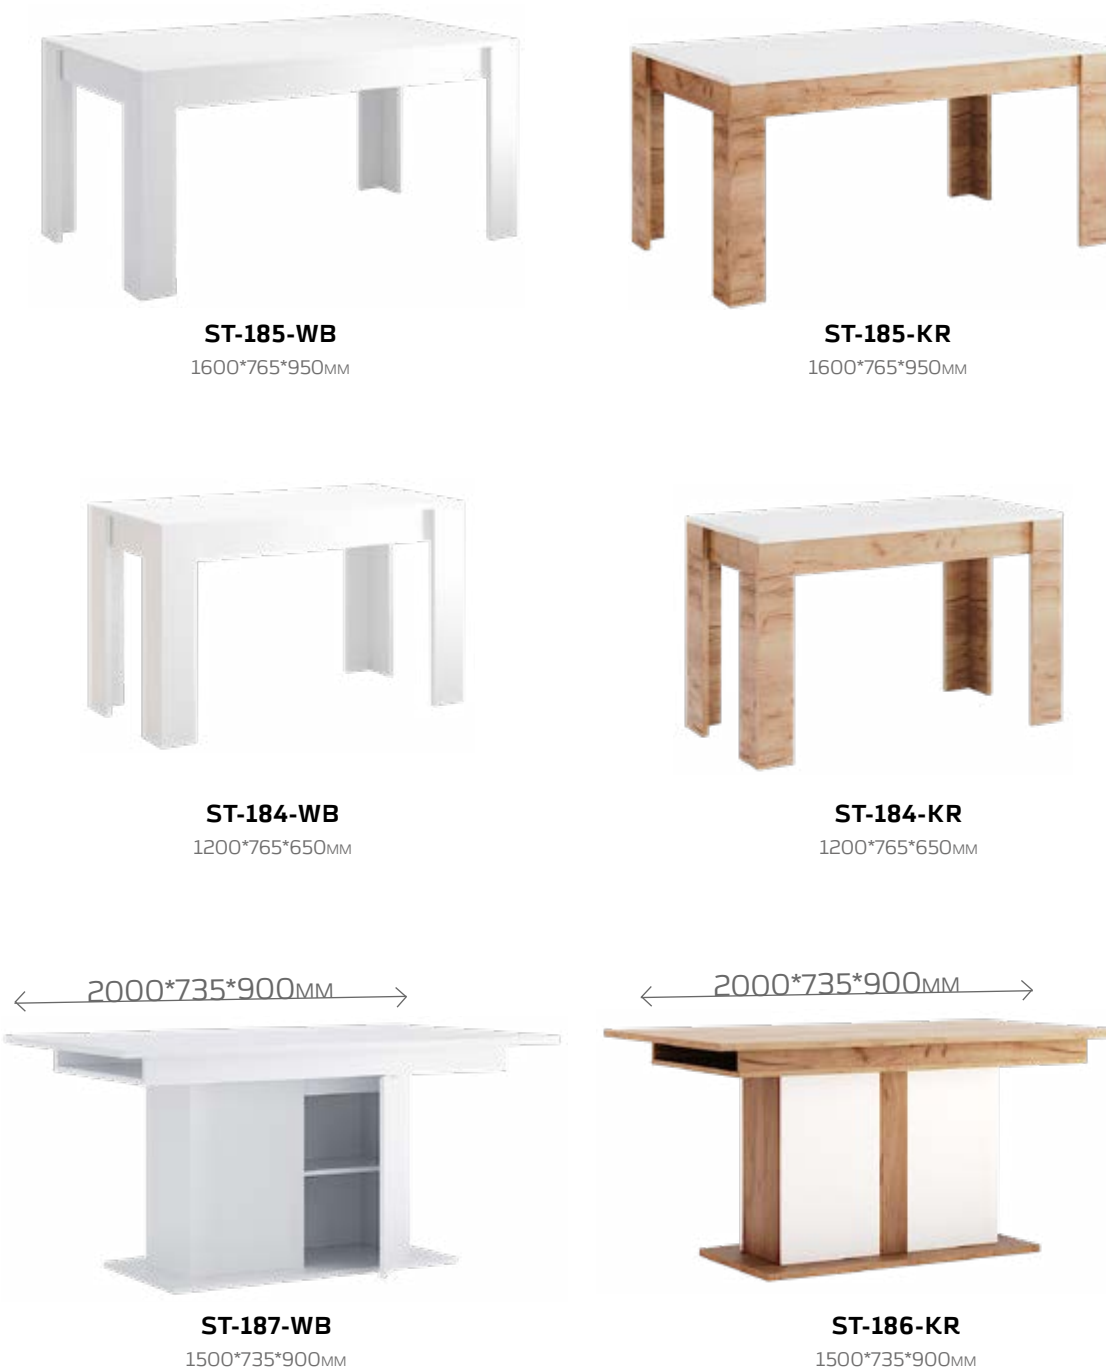

СТОЛИ/
TABLES