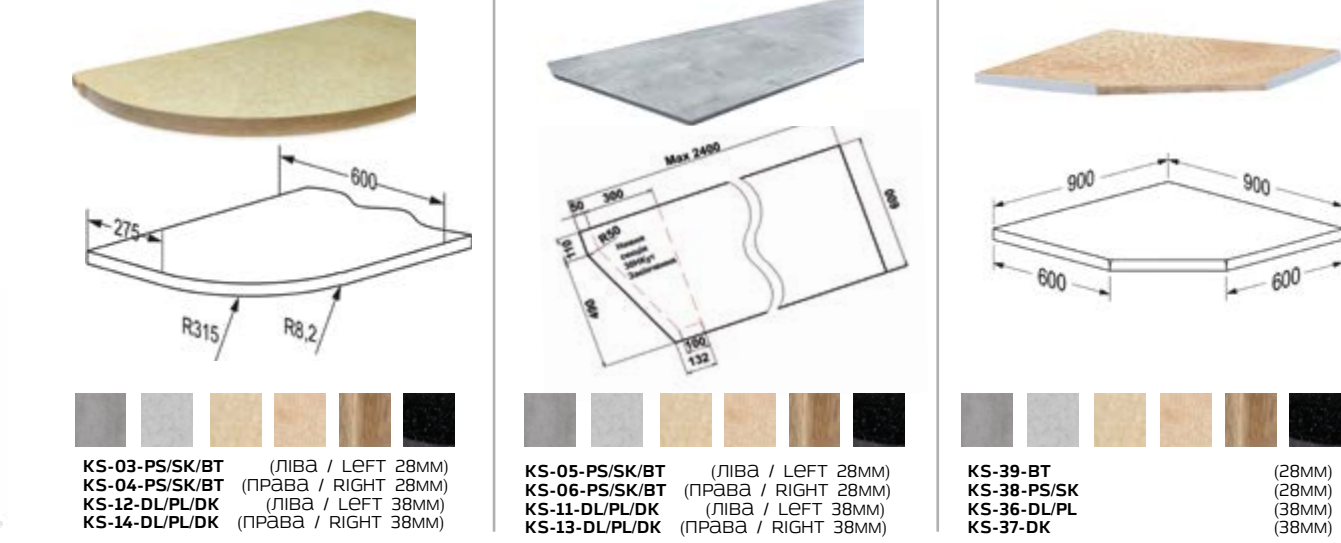

ВИДИ СТИЛЬНИЦЬ/ TYPES WORKTOP